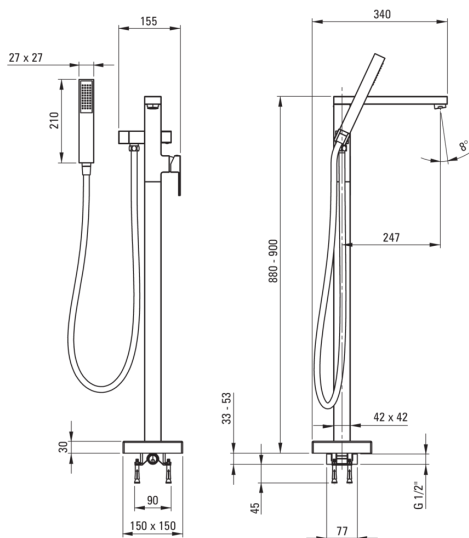

## Baterie pentru cadă, de sine stătător

deante

Codul produsului: BBZ\_N17M

Culoarea: nero

### Baterie cartuș

Dimensiunea cartușului ceramic	35 mm
--------------------------------	-------

### Pipe

Tipul pipei	fix
Raza de acțiune a pipei bateriei [mm]	247
Material	alamă

### Aeratoare

Tipul aeratorului	honeycomb
Dimensiunea aeratorului	M28